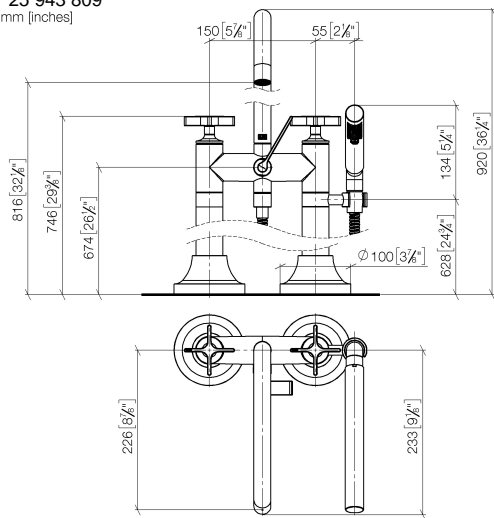

## VAIA Mélangeur bain à 2 trous positionnement libre avec douchette à main - Chrome

VAIA

25 943 809

- bec déverseur : jet circulaire enrichi en air
  - débit d'eau maxi. 24,6 l/min avec une pression d'écoulement de 3 bars
  - Douchette à main : COMPACT RAIN, débit max. 6,8 l/min (à 3 bar)
  - douchette à main avec système anti-calcaire
  - saillie 221 mm
  - bec pivotant 360°
  - inverseur rotatif bain/douche
  - hauteur totale 920 mm
  - hauteur des tubes verticaux 628 mm
  - hauteur jusqu'au mousseur 816 mm
  - rosaces coulissantes Ø 100 mm
  - entraxe 150 mm
  - flexible de douche métallique 1250 mm avec protection anti-torsion intégrée
  - support de douchette orientable sur tube droite
- Avec sécurité anti-retour.**

### Accessoires requis

- Fixation au sol à encastrer - 35 944 970 90**
- profondeur de montage max. 160 mm
  - profondeur de montage mini. 80 mm

**VAIA Mélangeur bain à 2 trous positionnement libre avec douchette à main - Chrome**

VAIA

25 943 809  
mm [inches]

**Diagramme de débit**

**Certificats**

Belgauqa\_22\_276\_2 LGA\_29294.  
7\_2.

WRAS\_1802014.

IAPMO\_4976 (4).

25 943 809