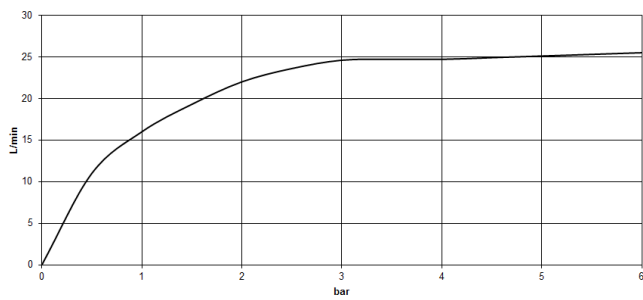

### Accessoires requis

- Fixation au sol à encastrer - 35 944 970 90**
- profondeur de montage max. 160 mm
  - profondeur de montage mini. 80 mm

**VAIA Mélangeur bain à 2 trous positionnement libre avec douchette à main - Chrome**

VAIA

25 943 809  
mm [inches]

**Diagramme de débit**

**Certificats**

Belgauqa\_22\_276\_2 LGA\_29294.  
7\_2.

WRAS\_1802014.

IAPMO\_4976 (4).

25 943 809