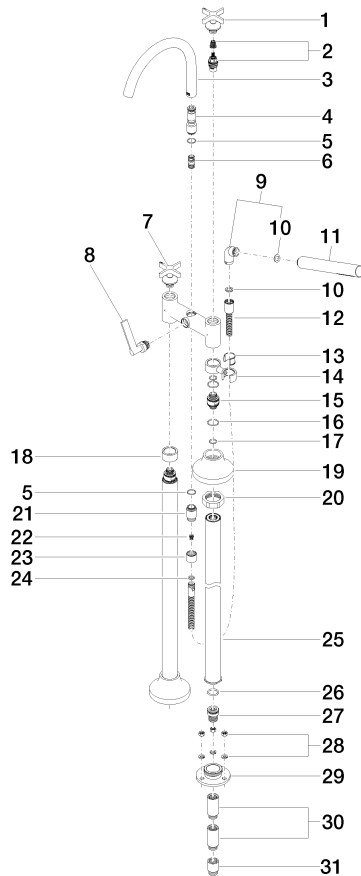

VAIA

25 943 809  
mm [inches]

**Diagramme de débit**

**Certificats**

Belgauqa\_22\_276\_2 LGA\_29294.  
7\_2.

WRAS\_1802014.

IAPMO\_4976 (4).

25 943 809

25 943 809

Liste des pièces de rechange

N°	Article Numéro	Désignation	Fréquence de montage	Délai de livraison
1	90 20 80 010 01-00	poignée ( cold )	1	10
2	90 90 03 131 00 90	tête céramique	1	2
3	90 28 22 317 00-00	bec déverseur	1	10
4	09 24 03 273-00	raccord à vis	1	10
5	90 14 10 032 00 90	joint	1	2
6	90 21 10 011 00 90	inverseur	1	2
7	90 20 80 011 01-00	poignée ( hot )	1	10
8	90 20 80 015 02-00	poignée	1	10
9	04 24 04 189 00-00	raccord à vis	1	10
10	90 14 20 002 00 90	joint	1	2
11	28 019 979-00	Douchette à main - Chrome	1	2
12	90 30 02 072 00-00	Flexible métallique de douche 1/2" x 3/8" x 1250 mm - Chrome	1	10
13	90 18 40 035 00 90	douille	1	2
14	04 28 10 029 01-00	patte de fixation	1	10
15	09 29 05 021 20 90	raccord à vis	2	2
16	09 14 10 112 90	joint	4	2
17	90 14 10 055 00 90	joint	4	2
18	09 28 10 028-00	douille	1	10
19	90 27 80 019 00-00	rosace	2	10
20	09 23 30 040-07	écrou	2	30
21	09 24 03 121-00	raccord à vis	1	10
22	09 23 01 131 90	anti-retour	1	2
23	09 21 02 143-00	douille	1	10
24	90 14 20 026 00 90	joint	1	2
25	04 28 22 009 20-00	raccord	2	10
26	09 14 10 081 90	joint	2	2
27	09 24 03 094-07	raccord à vis	2	30
28	04 23 10 023 00 90	set de fixation	6	2
29	09 30 11 130-07	raccord	2	30
30	09 24 03 081 10 90	rallonge	4	2
31	09 24 03 080 90	rallonge	2	2